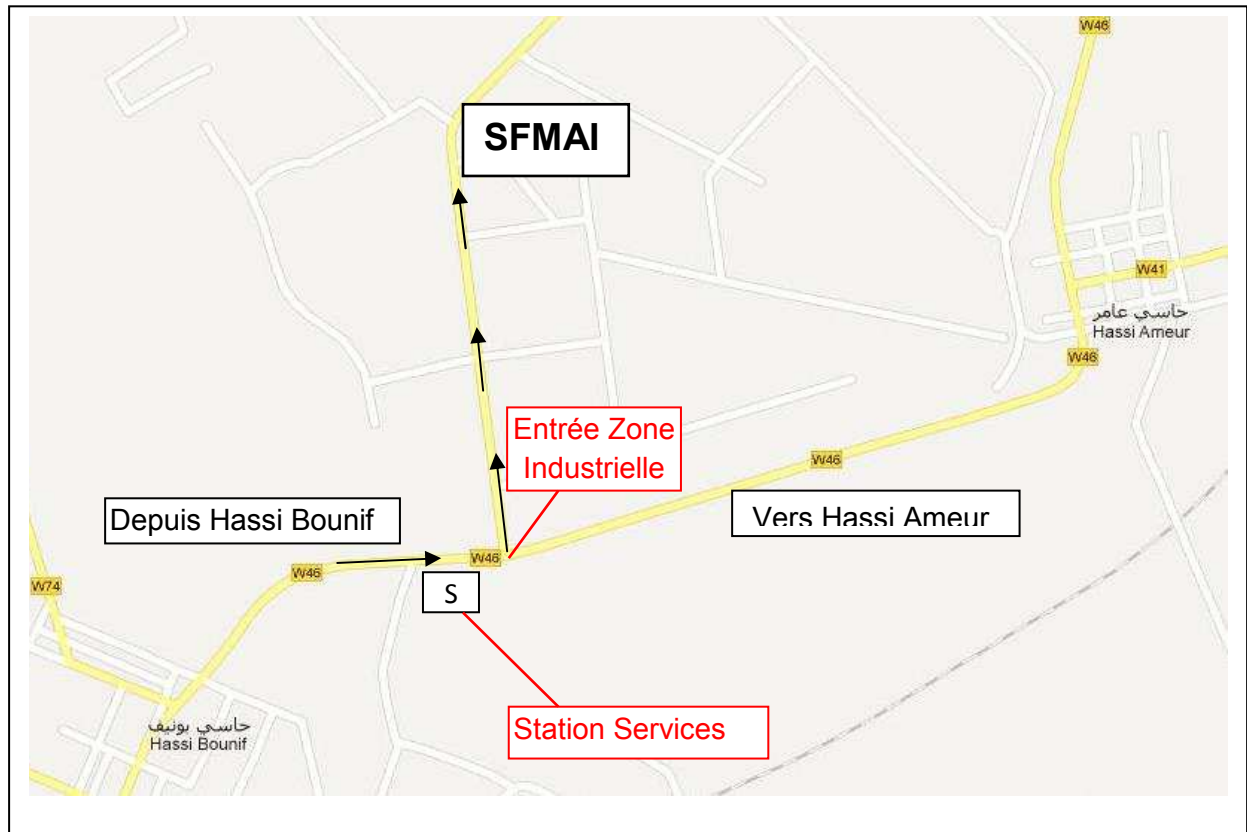

## Plan d'accès site de production principal:

Adresse: Zone Industrielle Hassi-Aneur  
Lot N°4a Ilot 01, ORAN  
Tel : 0555 07 98 21 / 0555 07 98 19